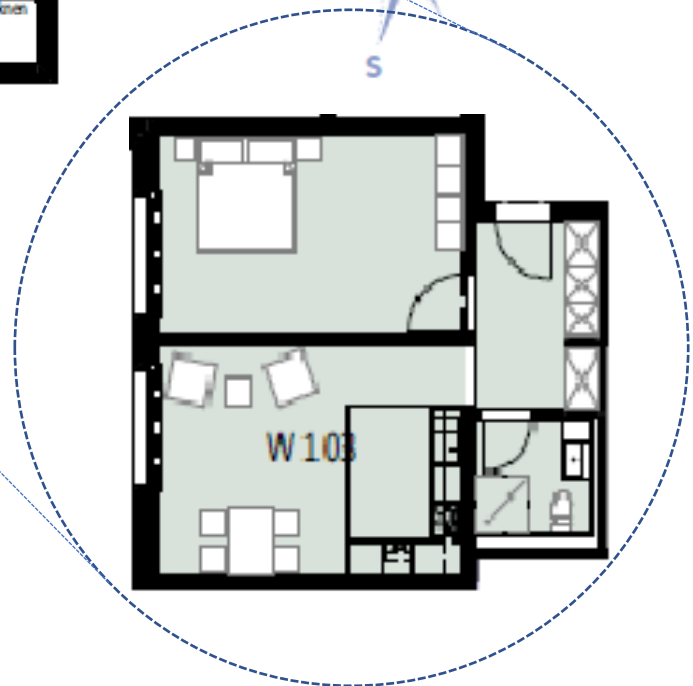

Grundriss Erdgeschoss

Wohnung 103 **53.60m²**

Bad 4.30m²
 Korridor/Reduit 7.50m²
 Wohnzimmer/Küche 22.20m²
 Zimmer 19.60m²

Miete: **CHF 1'490.00**
Nebenkosten: **CHF 250.00**