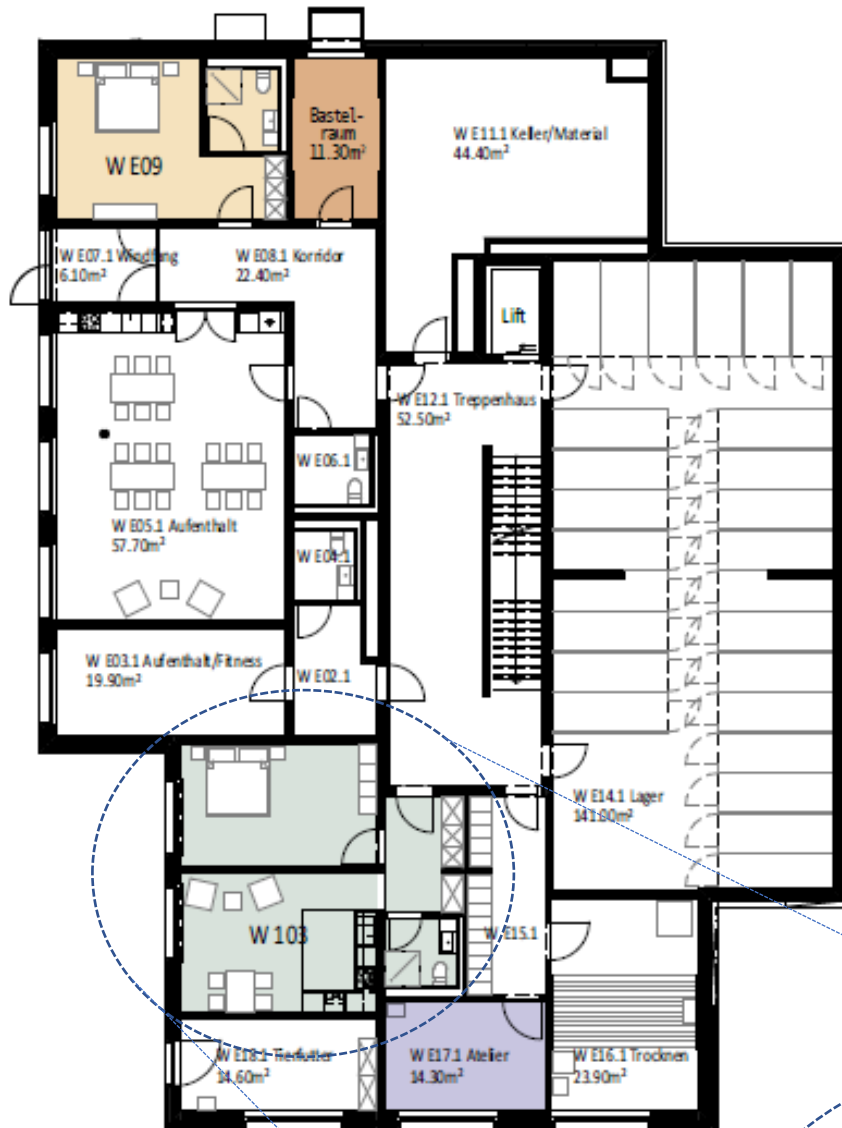

Grundriss Erdgeschoss

Wohnung 103 **53.60m²**

Bad 4.30m²
 Korridor/Reduit 7.50m²
 Wohnzimmer/Küche 22.20m²
 Zimmer 19.60m²

Miete: **CHF 1'490.00**
Nebenkosten: **CHF 250.00**