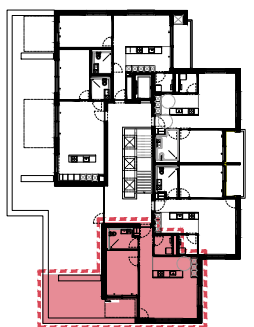

Grundriss, 4.OG Attikageschoss  
M 1:50

Wohnung W 430

Zentrum Sunnegarte AG  
Bürgstrasse 5, 8608 Bubikon

Ackermann Architekt BSA SIA AG